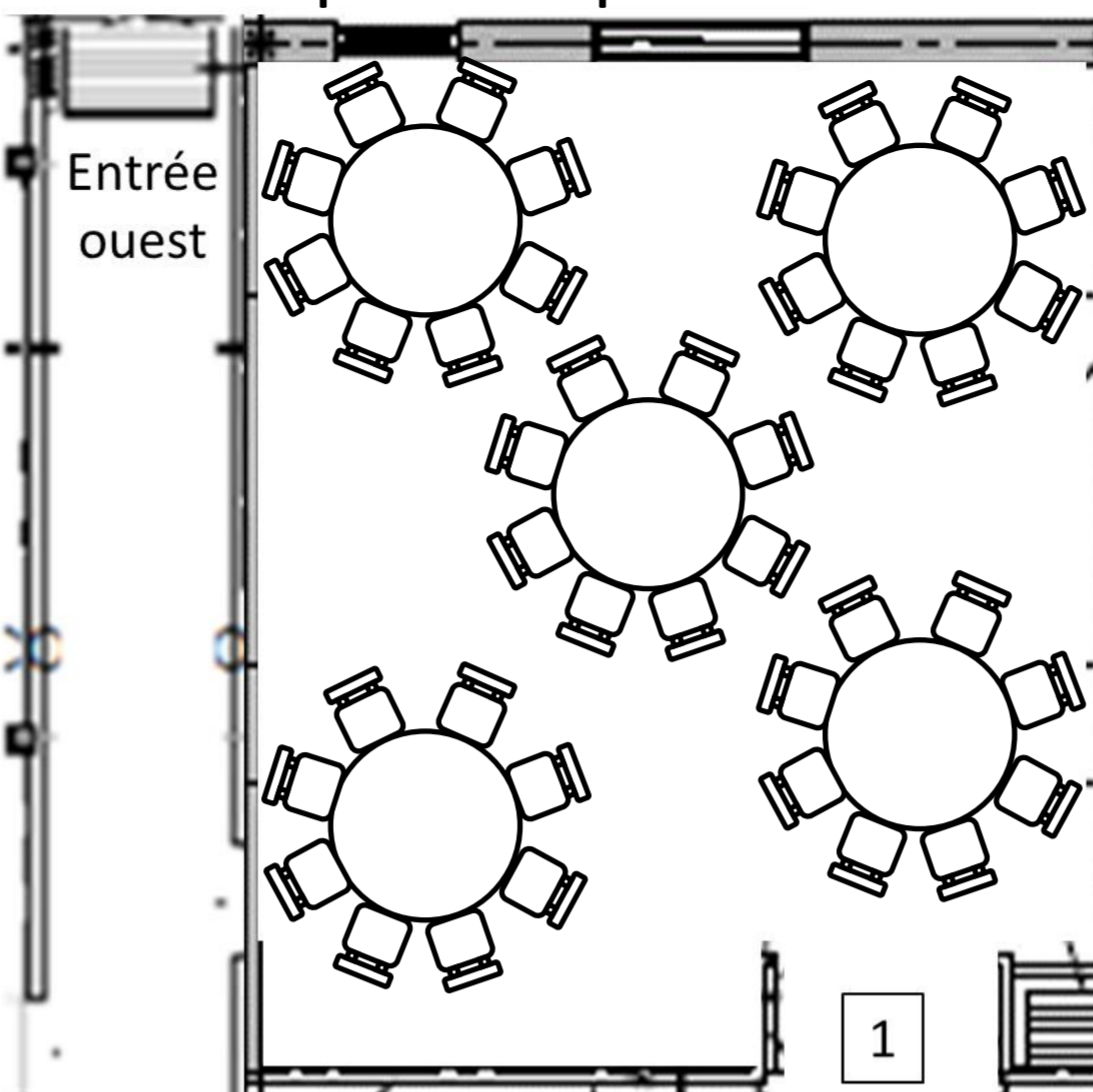

Table rectangle

Raiser

Table bistro

Lutrin

Micro

Colorblast

Banquet: 40 personnes

Banquet: 72 personnes