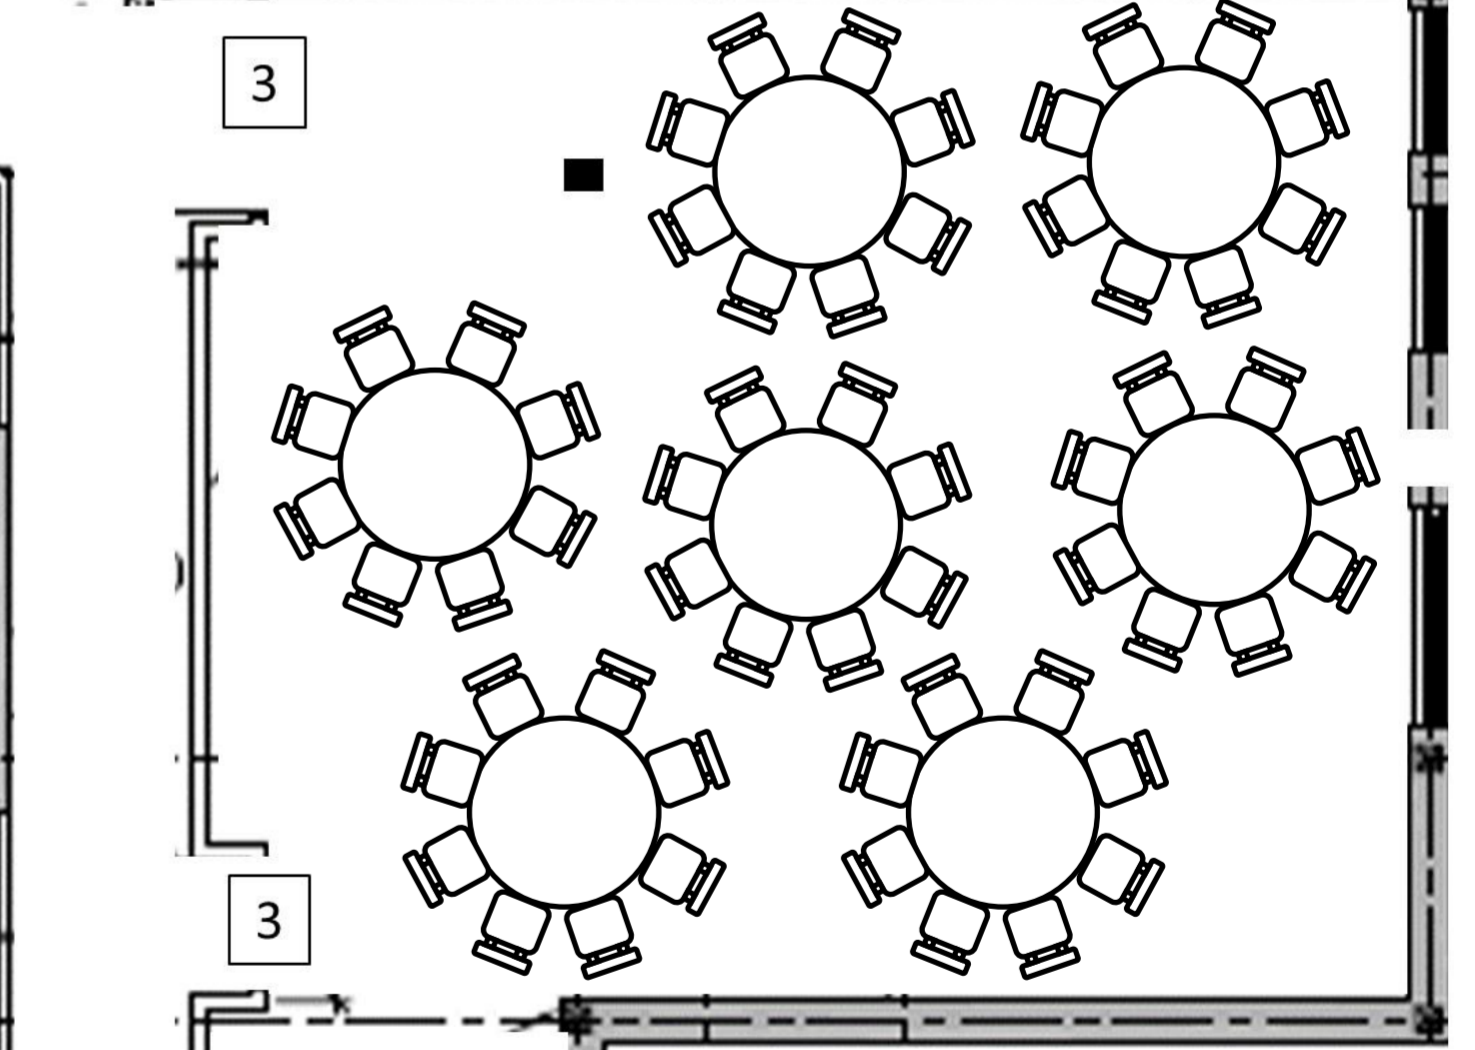

Table rectangle

Raiser

Table bistro

Lutrin

Micro

Colorblast

Banquet: 40 personnes

Banquet: 72 personnes