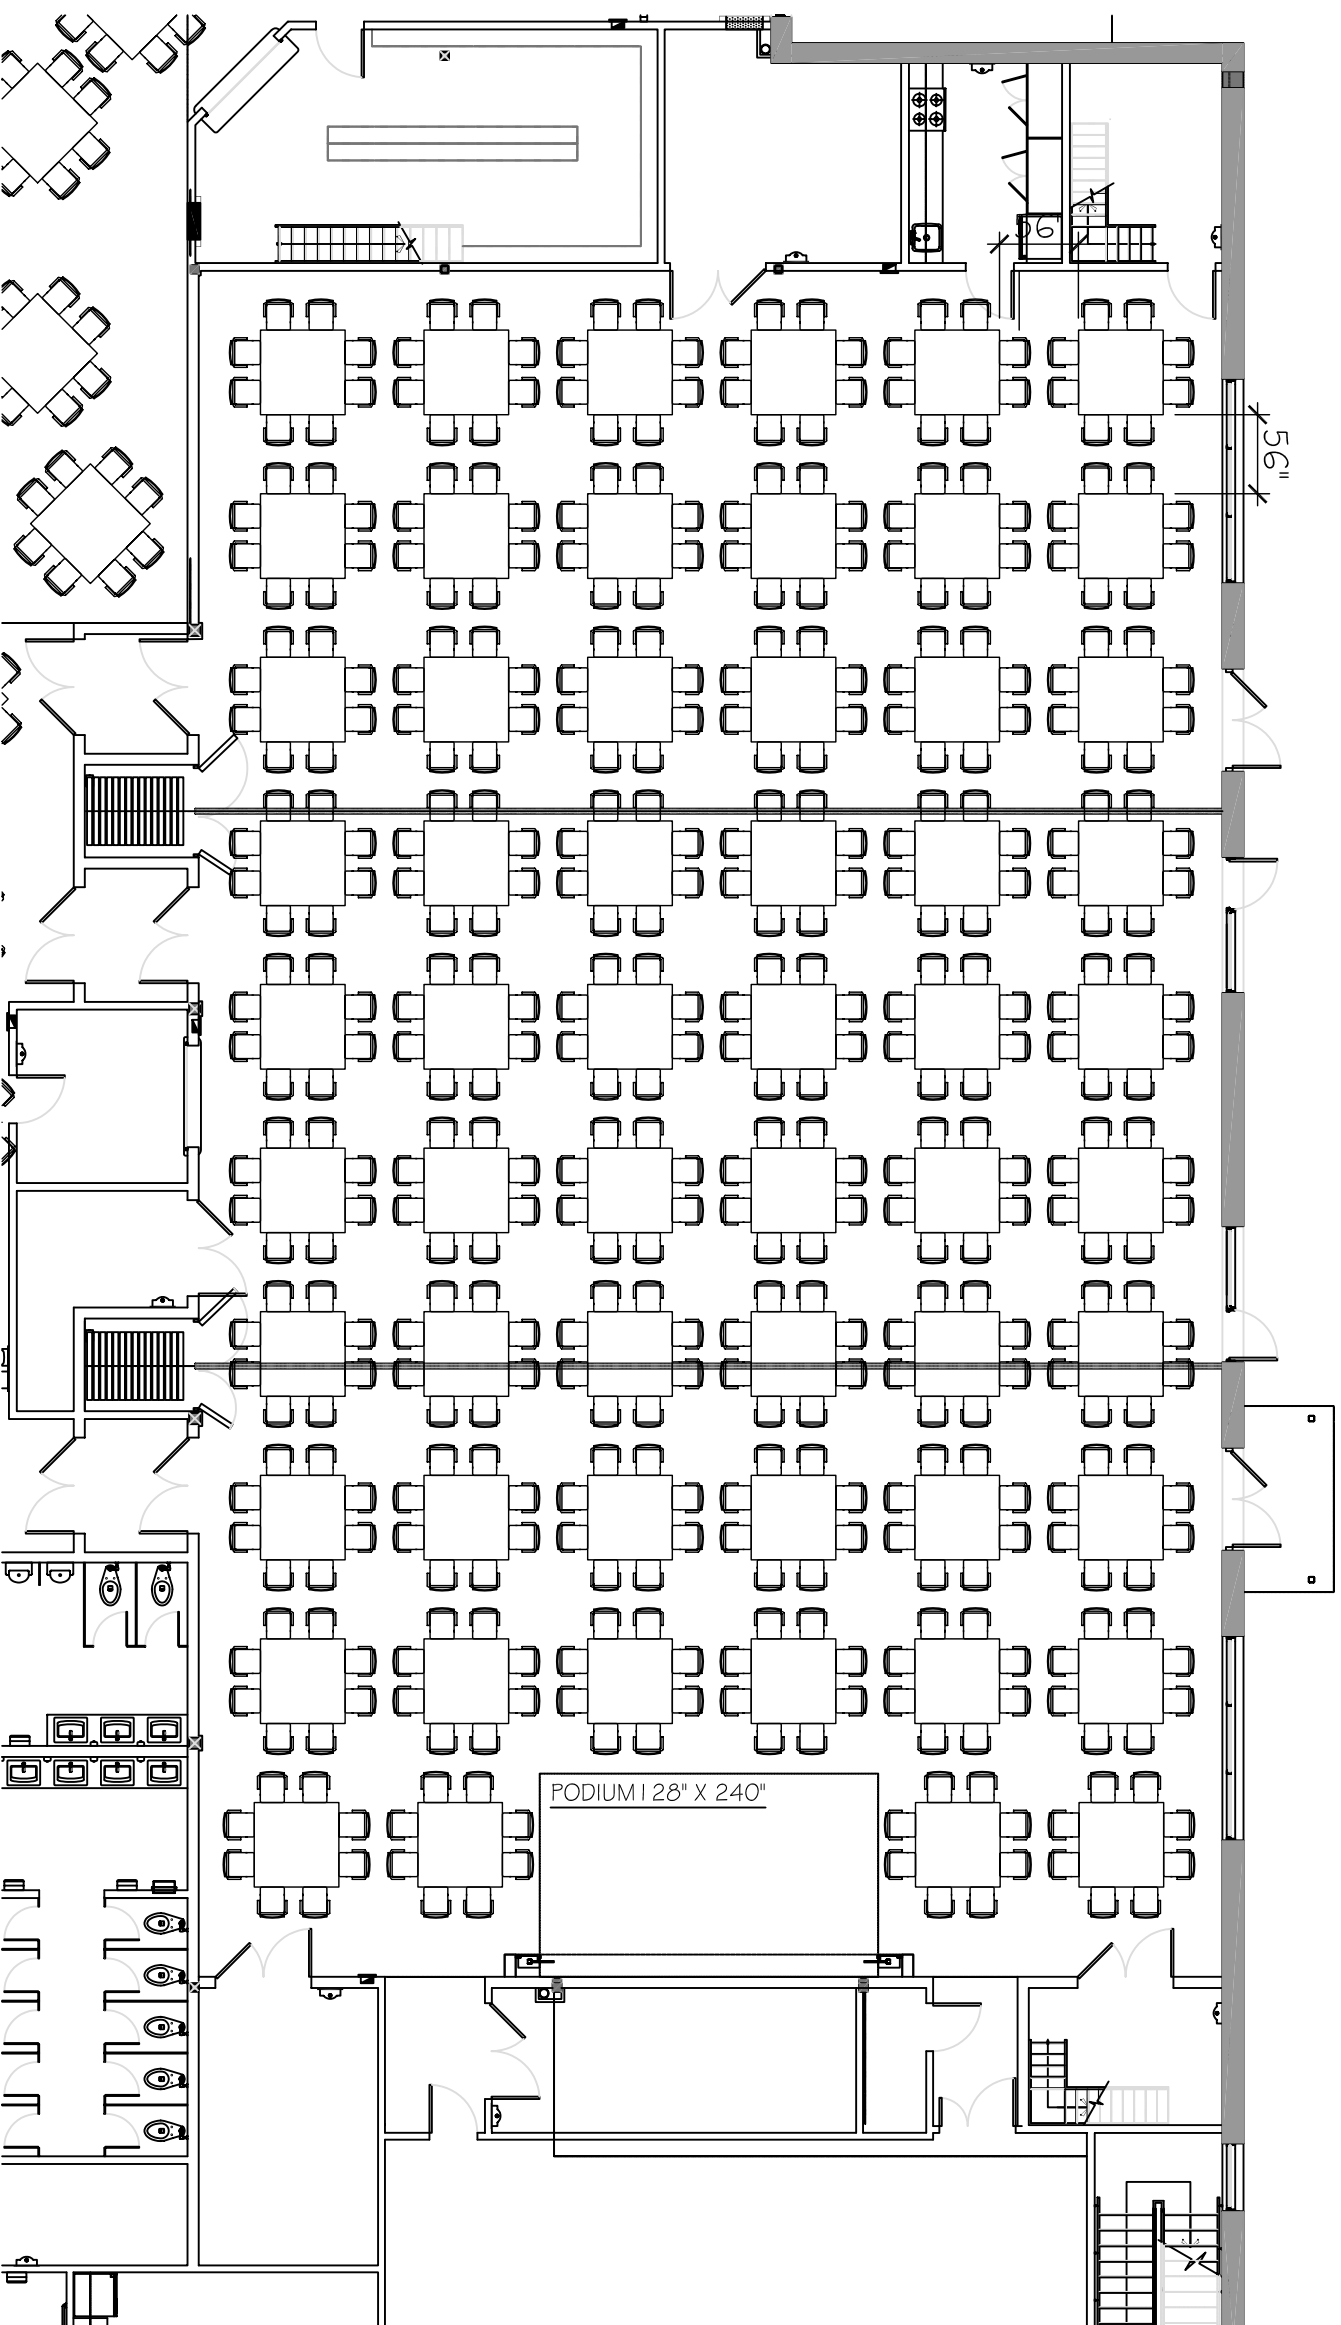

COCKTAIL

464 PERSONNES

58 TABLES DE 60" X 60"

PLAN D'ANÉAGEMENT SALLE LOTBINIÈRE | 29-130-131

MUNICIPALITÉ
SAINT-AGAPIT

PRÉSENTÉ PAR

pouliot leclerc
(environnement de bureau)

1200, rue St-Jean Baptiste,
suite 108
Québec, Québec G2E 5E8

DESSIN
PLAN DAMÉNAGEMENT
NIVEAU 1

CONÇU ET DESSINÉ PAR
KARINE DUPONT

ECHELLE
AUCUNE

DETAIL
A ANO DU DETAIL
B NO DE LA FEUILLE OU DETAILÉ
C NO DE LA FEUILLE OU DETAIL ENGÉ

DATE
26/10/2010

NO. FEUILLE
1

26/10/2010